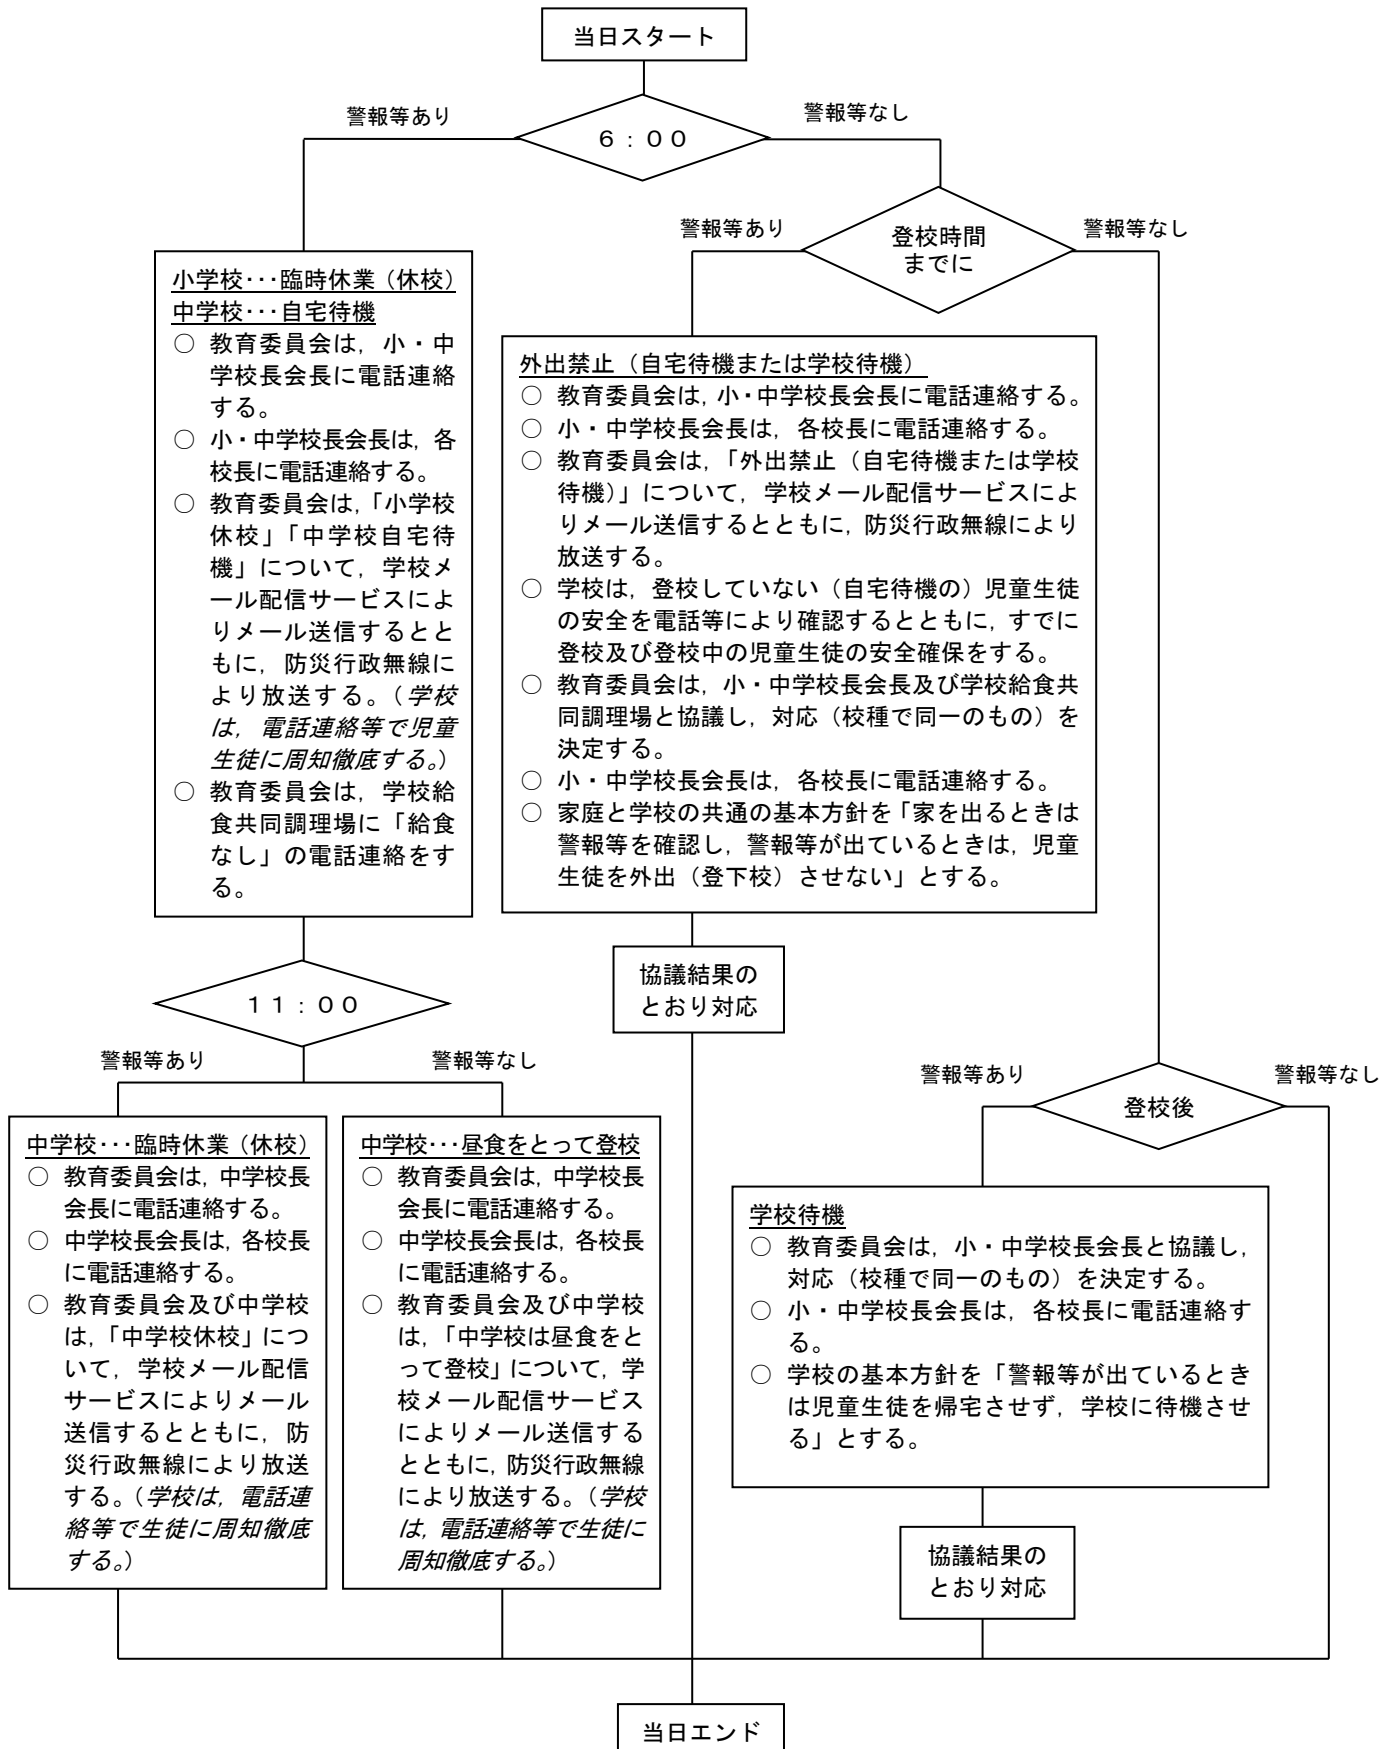

平成 31 年度「特別警報・警報への対応マニュアル」フローチャート

江田島市教育委員会

※平成 29 年 5 月 10 日施行  
 ※平成 31 年 4 月 15 日改正(斜体部分)